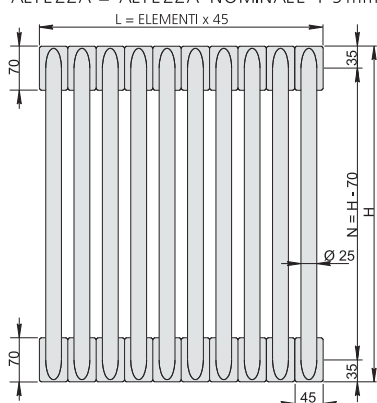

Duoriginal - 4 Colonne/Columns

ALTEZZA = ALTEZZA NOMINALE + 5 mm

4 colonne