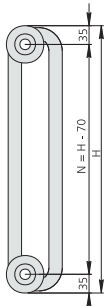

Duoriginal - 2 Colonne/Columns

ALTEZZA = ALTEZZA NOMINALE + 5 mm

2 colonne

I radiatori Duoriginal vengono forniti con i seguenti accessori compresi nel prezzo:

4 riduzioni $G 1 \frac{1}{4}" - G \frac{1}{2}"$ montate e collaudate in azienda, 1 tappo cieco $G \frac{1}{2}"$, 1 valvolina di sfiato orientabile.

La larghezza indicata non tiene conto dell'ingombro delle riduzioni.

Duoriginal radiators are supplied with the following accessories included in the price:

4 reductions $G 1 \frac{1}{4}" - G \frac{1}{2}"$ mounted and tested in the company, 1 blind plug $G \frac{1}{2}"$, 1 adjustable vent valve.

The indicated width does not take into account the size of the reductions.

<Duoriginal 2 C.>

Altezza/Height H (mm)	300	400	500	600	750	900	1000	1200	1500	1800	2000	2500
Interasse/Con. cent N (mm)	235	335	435	535	685	835	935	1135	1435	1735	1935	2435
Peso/Weight P (Kg)	0,67	0,82	0,96	1,11	1,33	1,54	1,68	1,92	2,39	2,80	3,07	3,76
Capacità/Capacity (l)	0,48	0,56	0,64	0,72	0,84	0,96	1,04	1,20	1,44	1,69	1,85	2,26
Esponente/Exponent n	1,25	1,25	1,26	1,27	1,28	1,29	1,29	1,30	1,31	1,31	1,30	1,30
Resa termica/Power $\Delta t 50K (75/65/20 \text{ } ^\circ\text{C})$	29	37	45	53	64	75	83	98	120	142	158	197