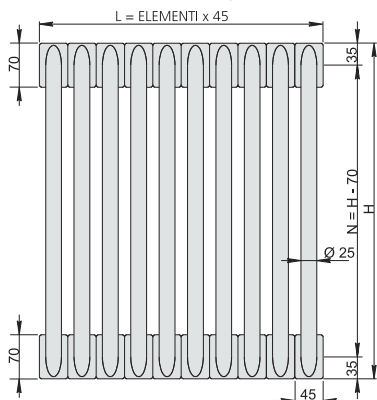

Duoriginal - 3 Colonne/Columns

ALTEZZA = ALTEZZA NOMINALE + 5 mm

3 colonne